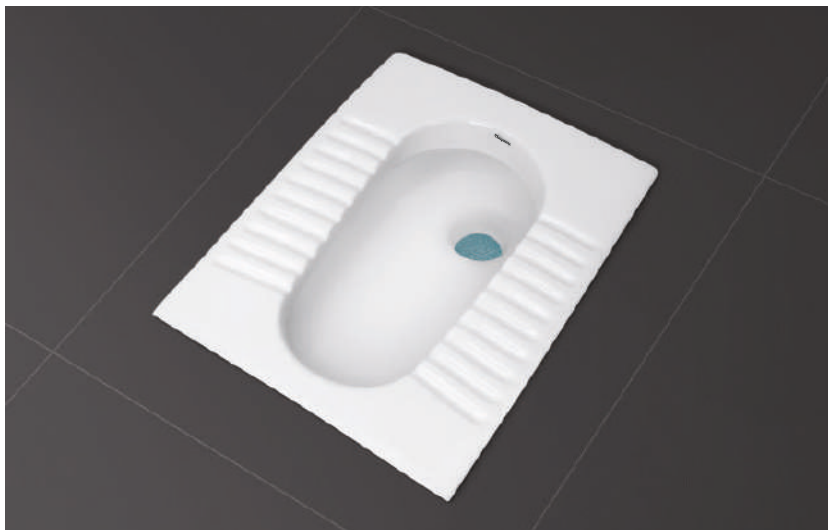

8283 ORISSA PAN 23"
L 590 W 455 H 315 mm
MRP: 1,850/-